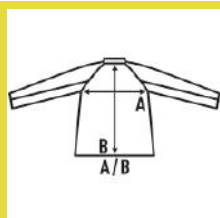

## CHALECO ACOLCHADO

KAMIZELKA OCIEPLANA

Właściwości:

- Centralne zapięcie na ukryty zamek, z patką i rzepem.
- Wiatroszczelne wykończenie pach.
- Dwie segmentowane taśmy odblaskowe, termozgrzewane na tułowiu.
- 6 kieszeni: 1 na piersi, 2 dolne z patką, 2 boczne otwarte oraz 1 kieszeń wewnętrzna na rzep.
- Wewnętrzna strona kołnierza z mikropolaru.
- Przedłużony tył z patką (faldą).

### SIZE/Size

EU	S	M	L	XL	2XL	3XL
Width	56 cm	60 cm	64 cm	68 cm	72 cm	76 cm
Długość	73 cm	75 cm	77 cm	79 cm	81 cm	83 cm

Navy / SunYellow Fluor  
(NYSYF)

Navy / Orange Fluor  
(NYORF)