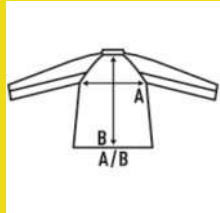

### SIZE

EU	S	M	L	XL	2XL	3XL
Width	56 cm 22"	60 cm 23.6"	64 cm 25.2"	68 cm 26.8"	72 cm 28.3"	76 cm 29.9"
Length	73 cm 28.7"	75 cm 29.5"	77 cm 30.3"	79 cm 31.1"	81 cm 31.9"	83 cm 32.7"

Navy / SunYellow Fluor  
(NYSYF)

## CHALECO ACOLCHADO

GEPOLSTERTE Weste

Eigenschaften:

- Zentrale Verschlussöffnung mit verdecktem Reißverschluss, Sturmklappe und Klettverschluss
- Winddichte Armausschnitte
- Zwei segmentierte, wärmeversiegelte Reflektorbänder auf dem Rumpf
- 6 Taschen: 1 Brusttasche, 2 untere Klapptaschen, 2 offene Seitentaschen, 1 Innentasche mit Klettverschluss
- Micropolar-Fleece-Futter im Kragen
- Verlängerter Rückensaum mit Tropfenform

### SIZE/Size

EU	S	M	L	XL	2XL	3XL
Width	56 cm	60 cm	64 cm	68 cm	72 cm	76 cm
Länge	73 cm	75 cm	77 cm	79 cm	81 cm	83 cm

Navy / SunYellow Fluor  
(NYSYF)

Navy / Orange Fluor  
(NYORF)